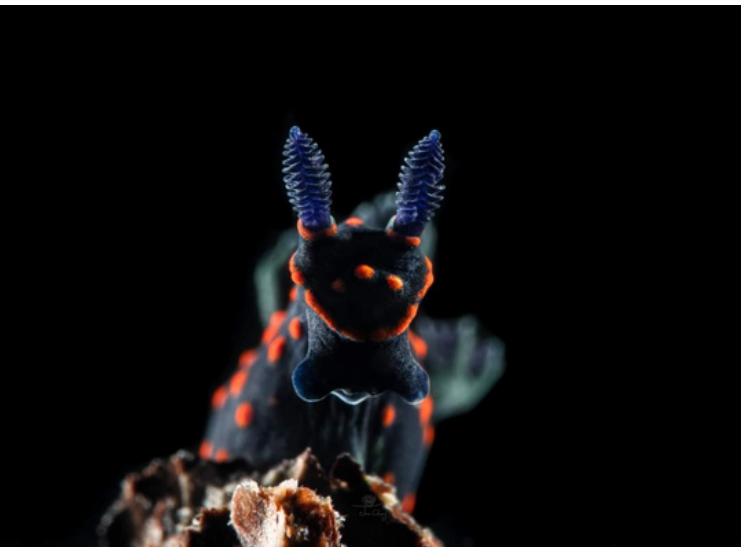

ömer güler | denizler altında 20 bin fersah